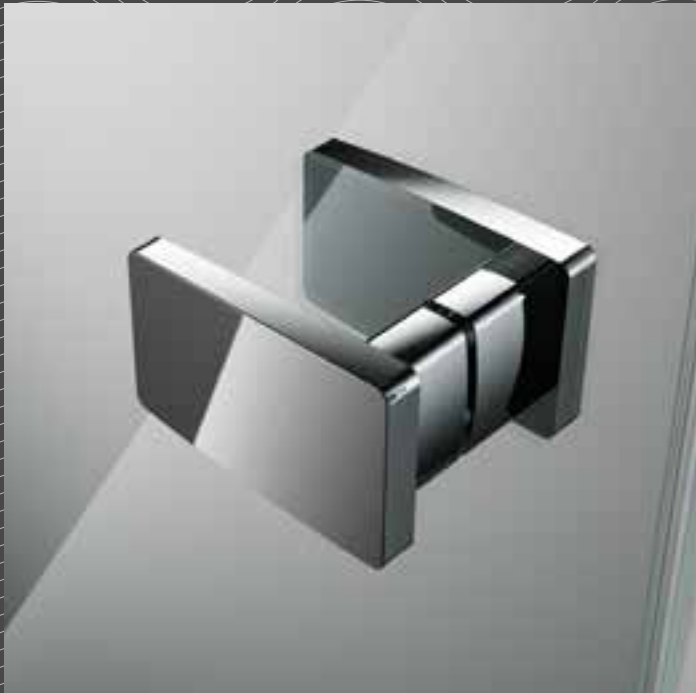

Combi Free

Design Provex