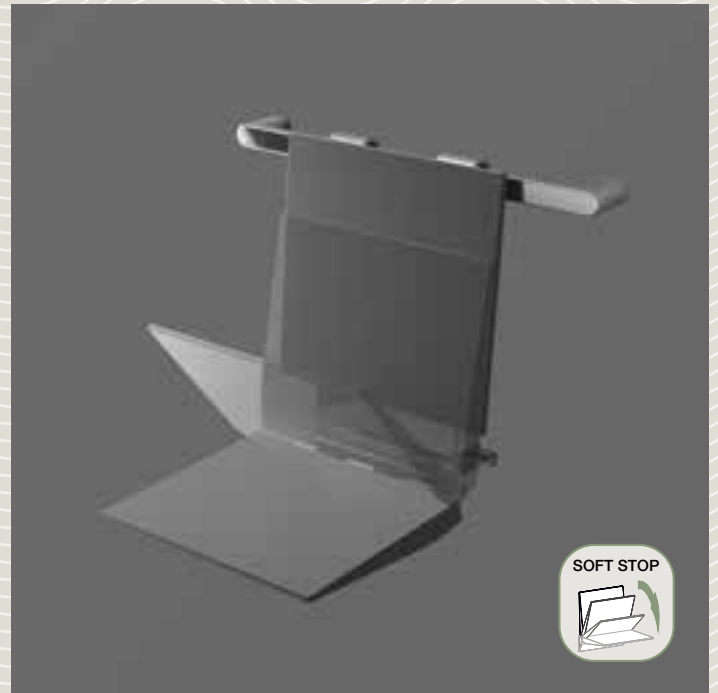

Serie 500 EP